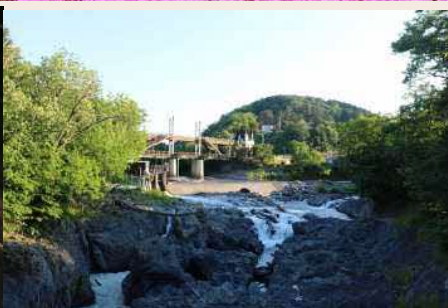

ト
ス
レ
ホ
フ
FOREST

たきのうえ

若
者
交
流
会
&
新
住
民
歡
迎
会

たきのうえに最近住みはじめた方、こんにちは。

滝上町商工会青年部です。

滝上のこと知れて、町に住む人とつながれる、

そんなイベントやります。お待ちしております！

2025.7.11

FRI 18:30-21:00

会場：芝ざくら滝上公園（雨天時：フロックスハウス）

参加対象：35歳以下 または 滝上に来て3年以内の方

参加費：3,000円（食べ物、飲み物提供）

申し込み方法：QRから申し込むか、商工会へお越しください

主催：滝上町商工会青年部 お問い合わせ：0158-29-2169（滝上町商工会）