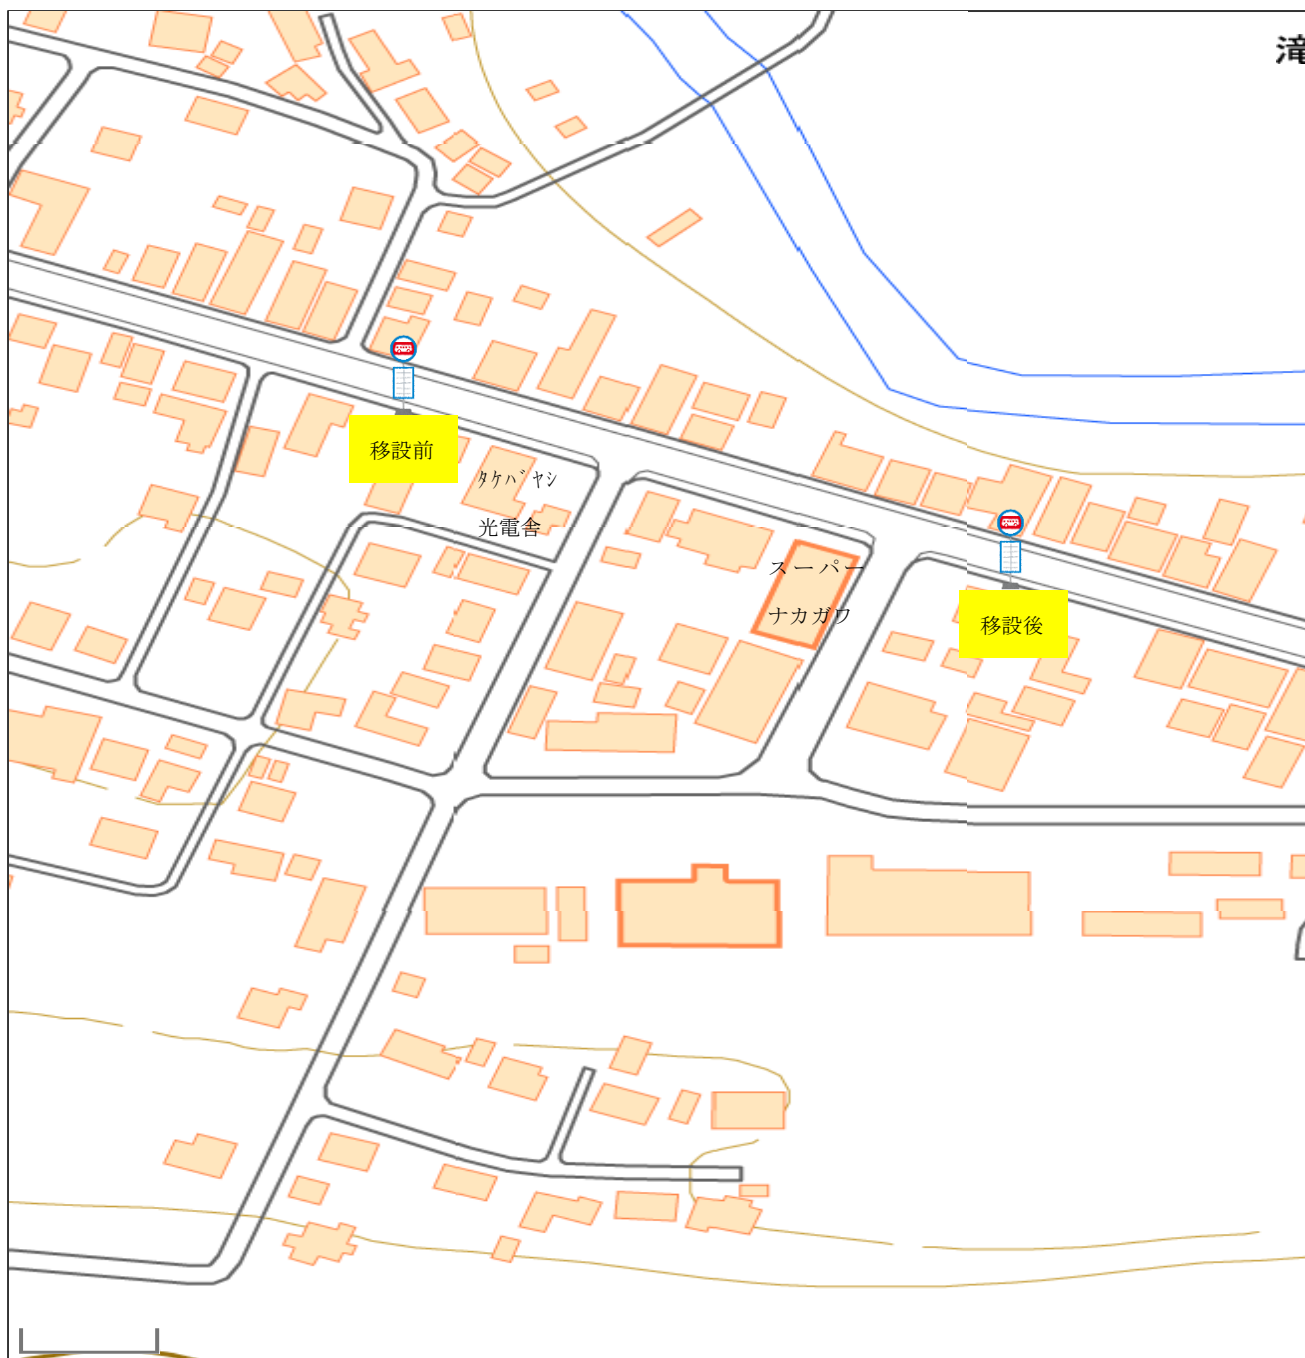

## 栄町バス停留所【往路】の移設について

標記の件について、令和7年4月1日（火）から「栄町」バス停留所【往路】を約150mスーパーナカガワ様付近まで移設いたしますので、お知らせいたします。

具体的な位置については、以下のマップをご覧ください。

公共交通機関を利用しましょう！

ハイヤーご利用の皆さまへ