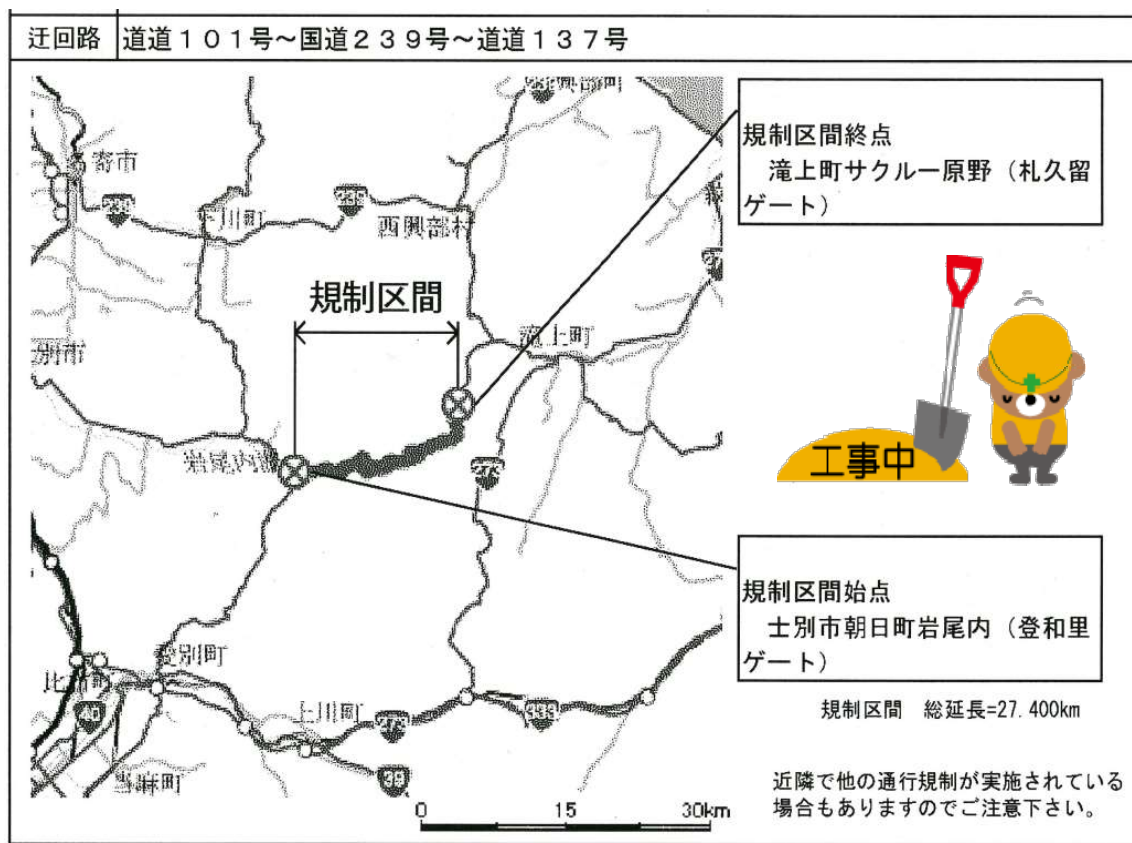

道道通行止めのお知らせ

令和6年4月22日に通行止めが解除された道道士別滝の上線ですが、道路管理者である北海道のパトロールにより昨年度の8月豪雨により被災した箇所とは別の箇所で道路に不具合が生じていることが分かりました。

不具合箇所の復旧工事を実施するために下記のとおり**再度、全面通行止めとなります。**

通行止め期間（予定） **令和6年4月23日14時30分から未定**

ゴールデンウィーク明けの仮復旧を目指し**北海道で応急工事を実施中です。**
今後、新たな情報が入り次第たきのうえ安全・安心メールなどでまた皆様にご報告させていただきます。