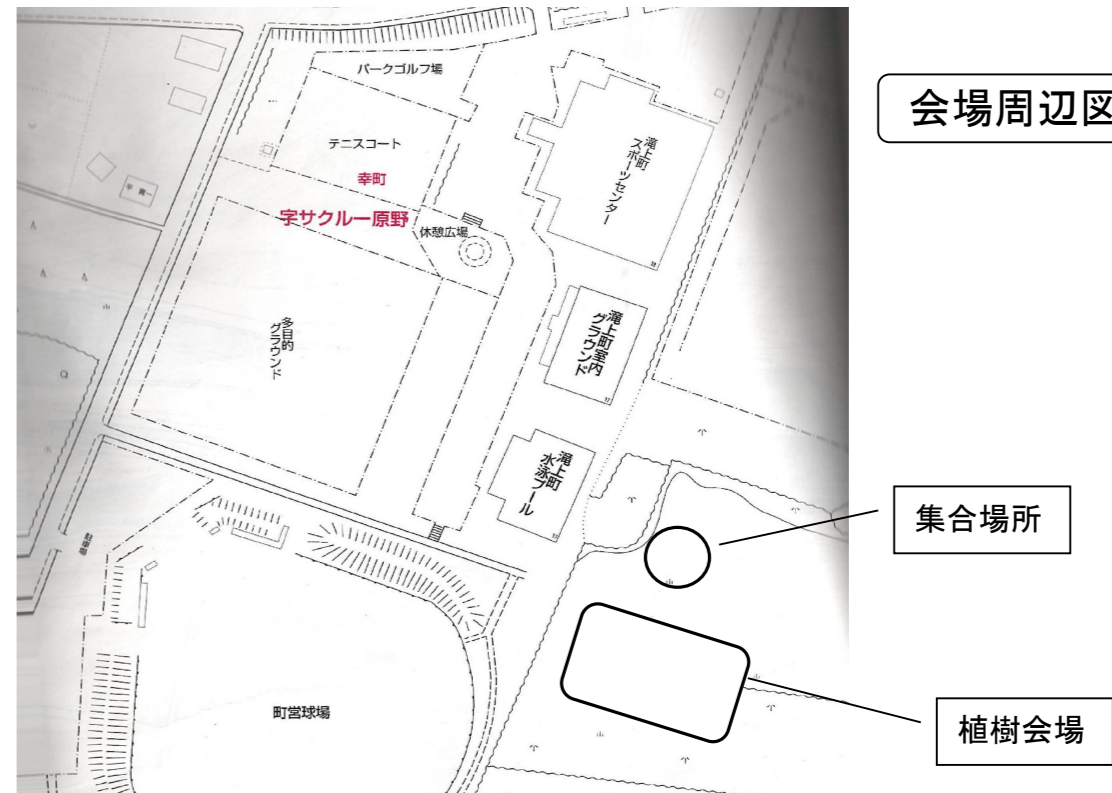

○ 童話村 第 39 回 植樹祭

日 時 5月12日 (日) (小雨決行)
集合場所 滝上町営球場横
開 会 式 午前9時00分
樹 種 クリーンラーチ (コンテナ苗)

○ 植樹会場 滝上町営球場横町有地

問い合わせ先 滝上町役場農林建設課林業振興係
 TEL 0158-29-2111 (内線243)

～参加される皆さんへ～
 本町の「童話村」植樹祭は、昭和60年度の「国際森林年」を契機に森林に対する認識を深めるために始まり、今回で第39回を迎えることとなりました。
 この植樹祭は、みどりの役割や大切さについて広く理解と認識を深めていただくとともに、みどりあふれる豊かな「童話村」の創造に向けて取り組むものであり、多くの町民の皆様のご参加をお待ちしています。

注意事項

- 当日は、交通安全に十分注意してお越してください。
- 駐車場はスポーツセンターや野球場等の周辺施設の駐車場をご利用ください。
- スコップ、クワの数に限りがあるため、ご家庭にあるスコップ、クワをご持参ください。
- 発熱、咳などの風邪の症状があるなど、体調が優れない場合は、ご参加を自粛していただきますよう、お願いいたします。

主催: 滝上町
協賛: 網走西部森林管理署西紋別支署・滝上林業協同組合・滝上町森林愛護組合連合会
※本植樹祭は「一般社団法人 日本森林林業振興会」からの助成を受けて実施いたします。