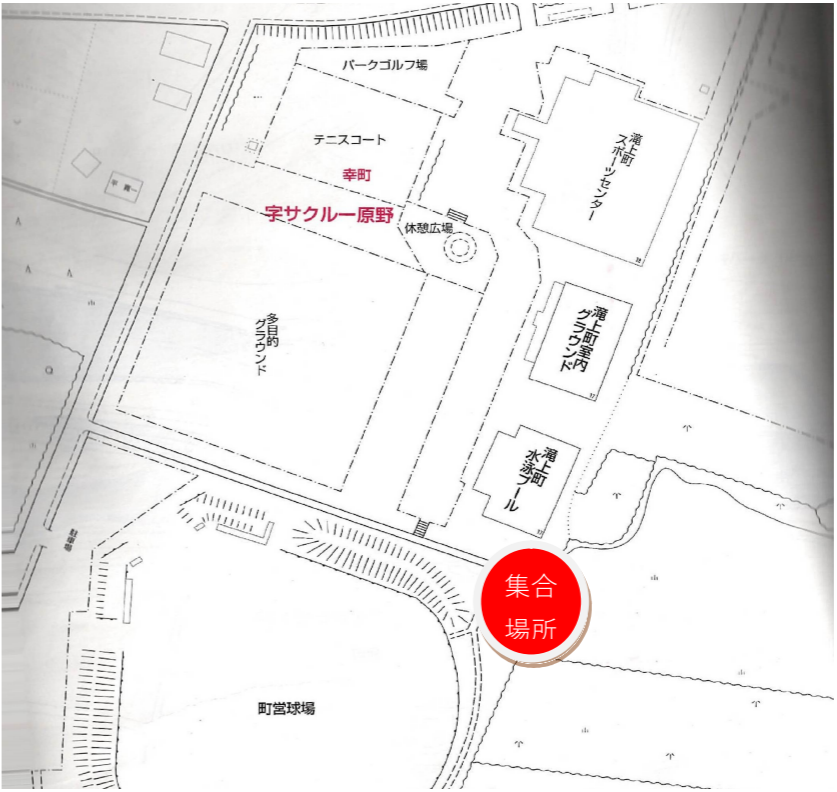

童話村 第38回植樹祭

日 時 5月14日(日)(小雨決行)
集合場所 滝上町営球場横
参集時間 午前9時30分までに集合場所へお越しください。
樹 種 クリーンラーチ(コンテナ苗)
植樹会場 滝上町営球場横町有地

会場周辺図

問い合わせ先 滝上町役場林政課林政係
TEL 0158-29-2111 (内線250)

- 注意事項**
- 当日は、交通安全に十分注意してお越しください。
 - 駐車場はスポーツセンターや野球場等の周辺施設の駐車場をご利用ください。
 - スコップ、クワの数に限りがあるため、ご家庭にあるスコップ、クワをご持参ください。
 - 新型コロナウイルスの感染状況に応じて、マスクの着用、受付での手指消毒などのご協力をお願いすることがございます。
 - 発熱、咳などの風邪の症状があるなど、体調が優れない場合は、ご参加を自粛していただきますよう、お願いいたします。

～参加される皆さんへ～
 本町の「童話村」植樹祭は、昭和60年度の「国際森林年」を契機に森林に対する認識を深めるために始まり、今回で第38回を迎えることとなりました。
 この植樹祭は、みどりの役割や大切さについて広く理解と認識を深めていただくとともに、みどりあふれる豊かな「童話村」の創造に向けて取り組むものであり、多くの町民の皆様のご参加をお待ちしています。

主催: 滝上町
協賛: 網走西部森林管理署西紋別支署・滝上林業協同組合・滝上町森林愛護組合連合会
※本植樹祭は「滝上町ふるさとづくり基金」「一般社団法人 日本森林林業振興会」からの助成を受けて実施いたします。