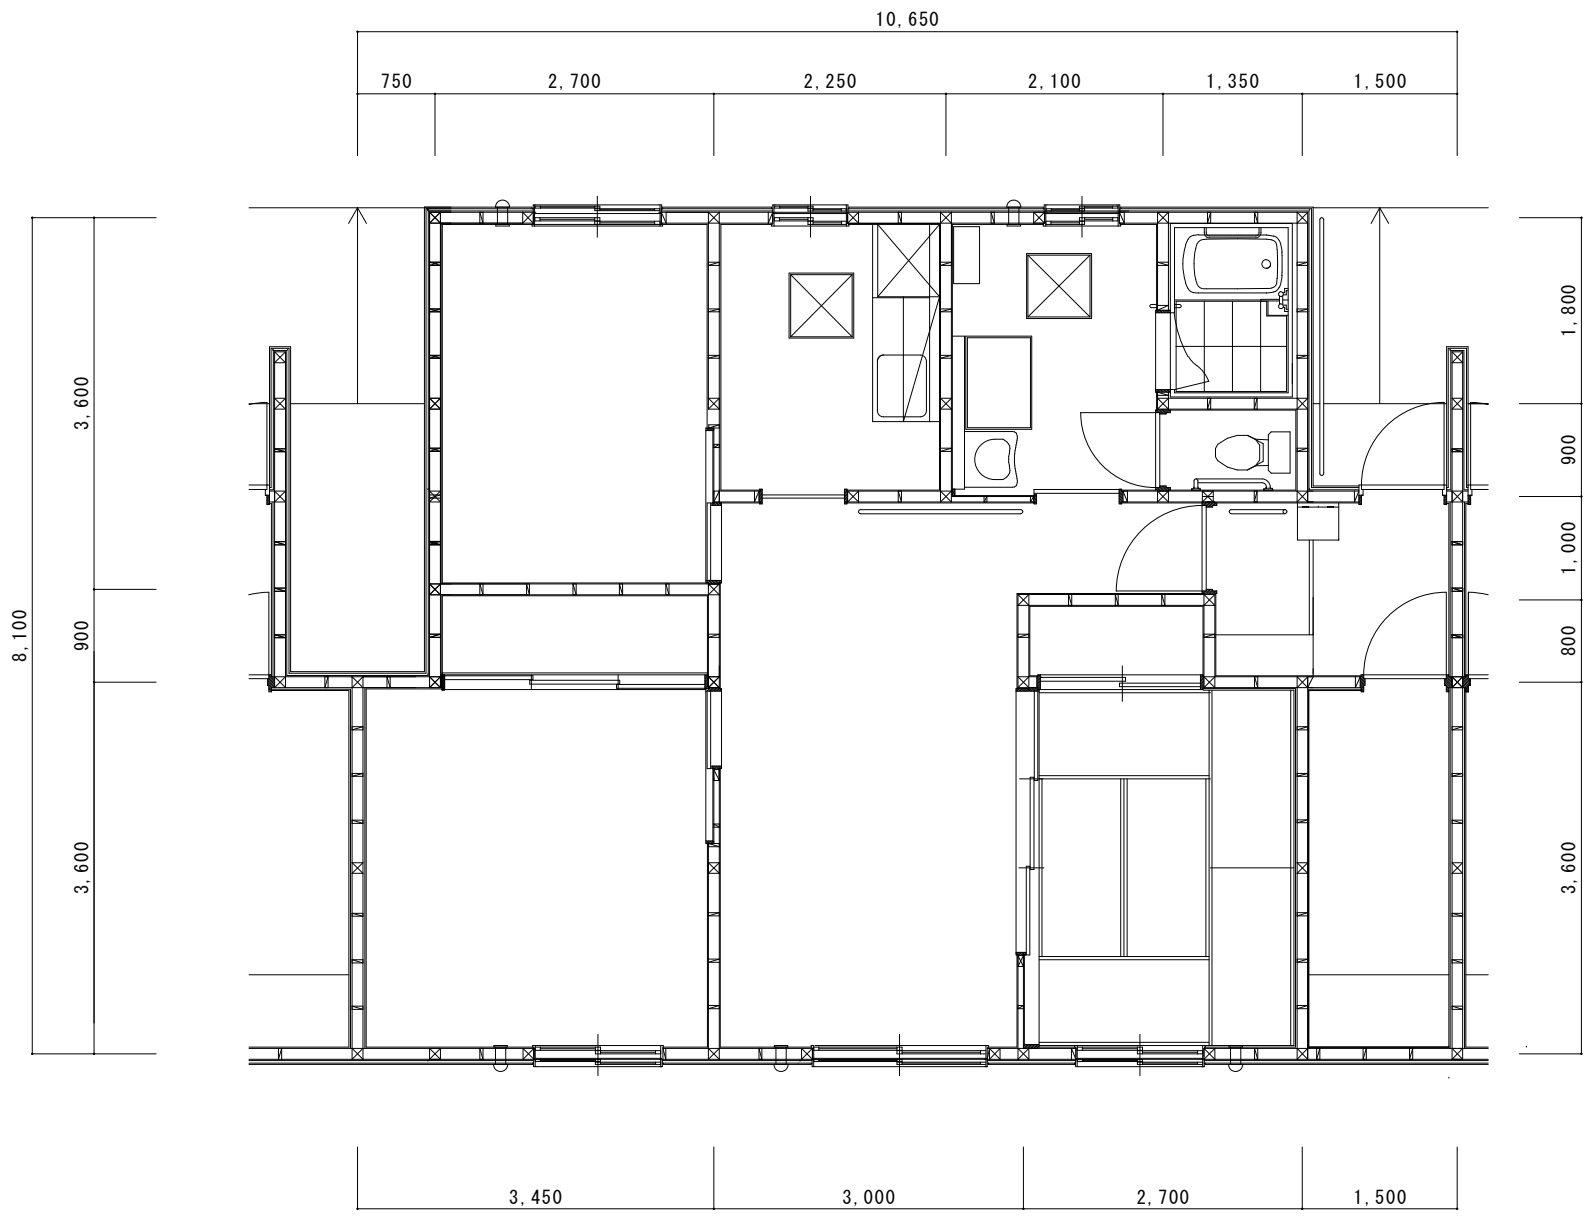

	団地名	あけぼの東団地公営住宅	床面積	78.84㎡
	建設年度-型式	H15 3LDK	縮尺	1/60 (B4)

	団地名	あけぼの東団地公営住宅	床面積	78.84㎡
	建設年度-型式	H15 3LDK	縮尺	1/60 (B4)