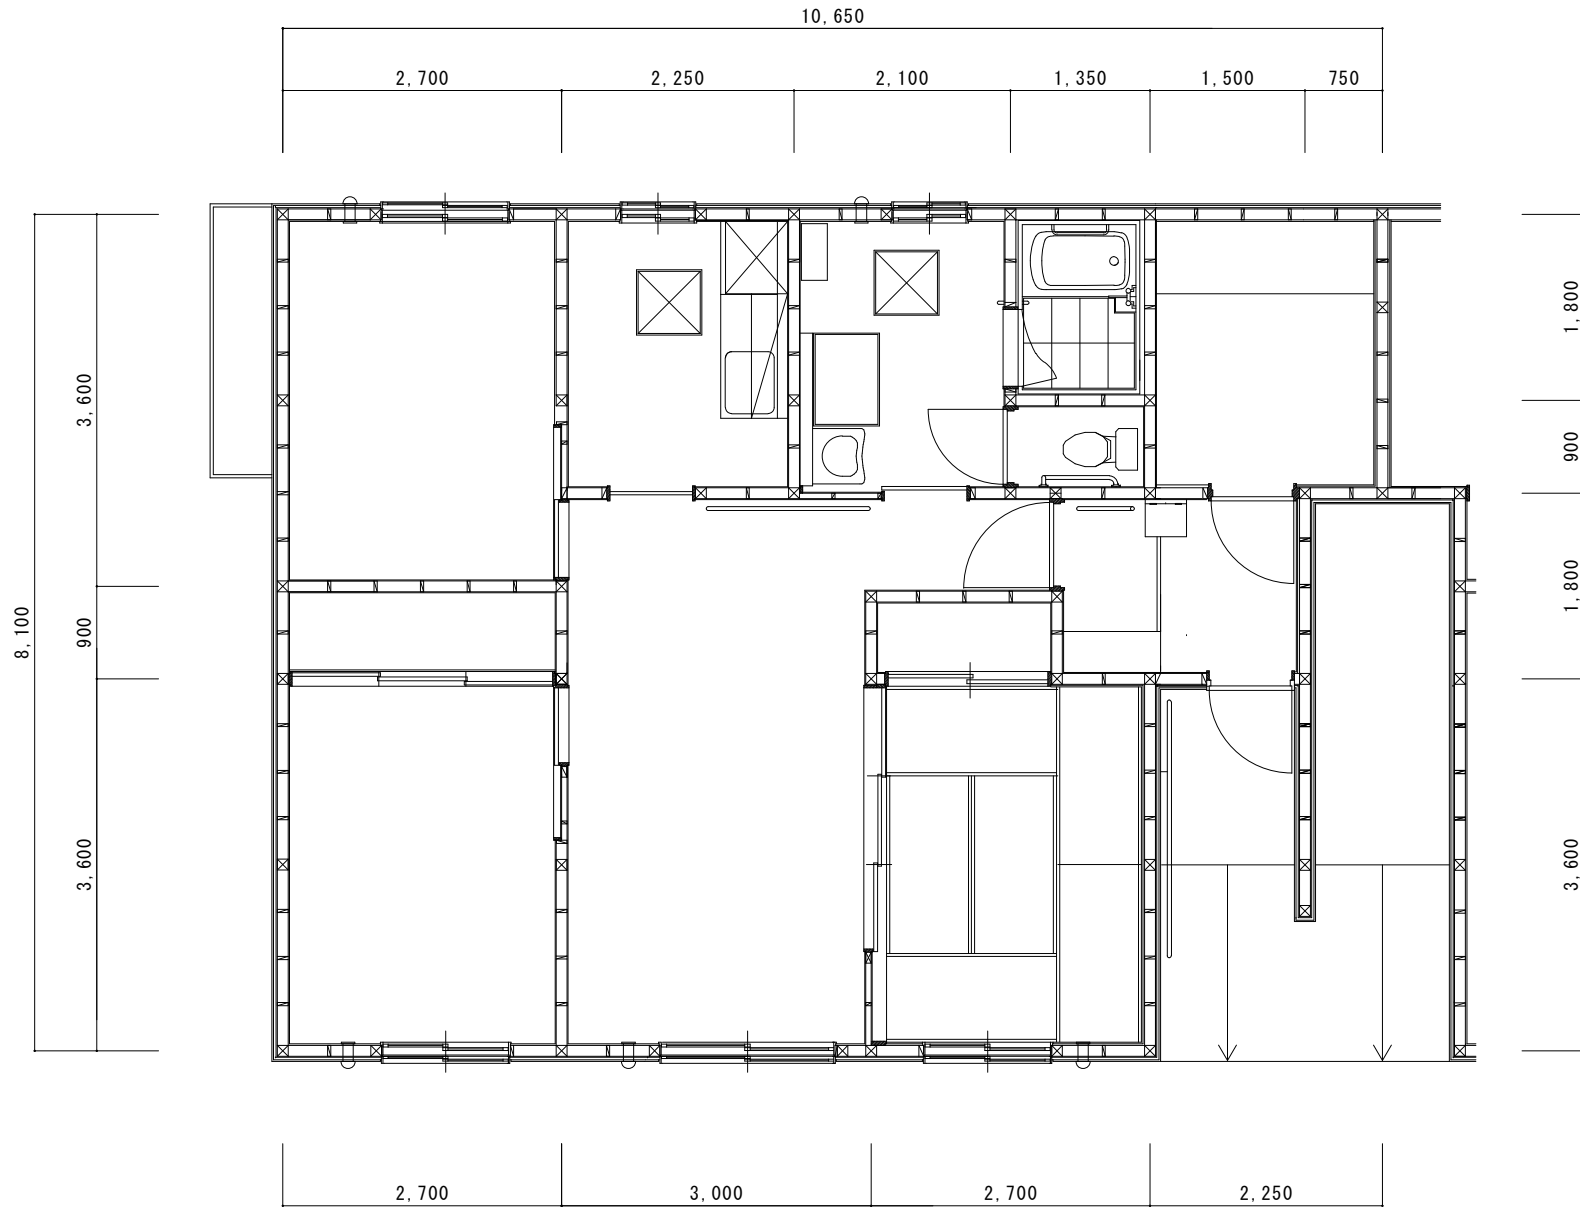

	団地名	あけぼの東団地公営住宅	床面積	76.81㎡
	建設年度一型式	H14 3LDK	縮尺	1/60 (B4)

	団地名	あけぼの東団地公営住宅	床面積	76.81㎡
	建設年度 - 型式	H14 3LDK	縮尺	1/60 (B4)