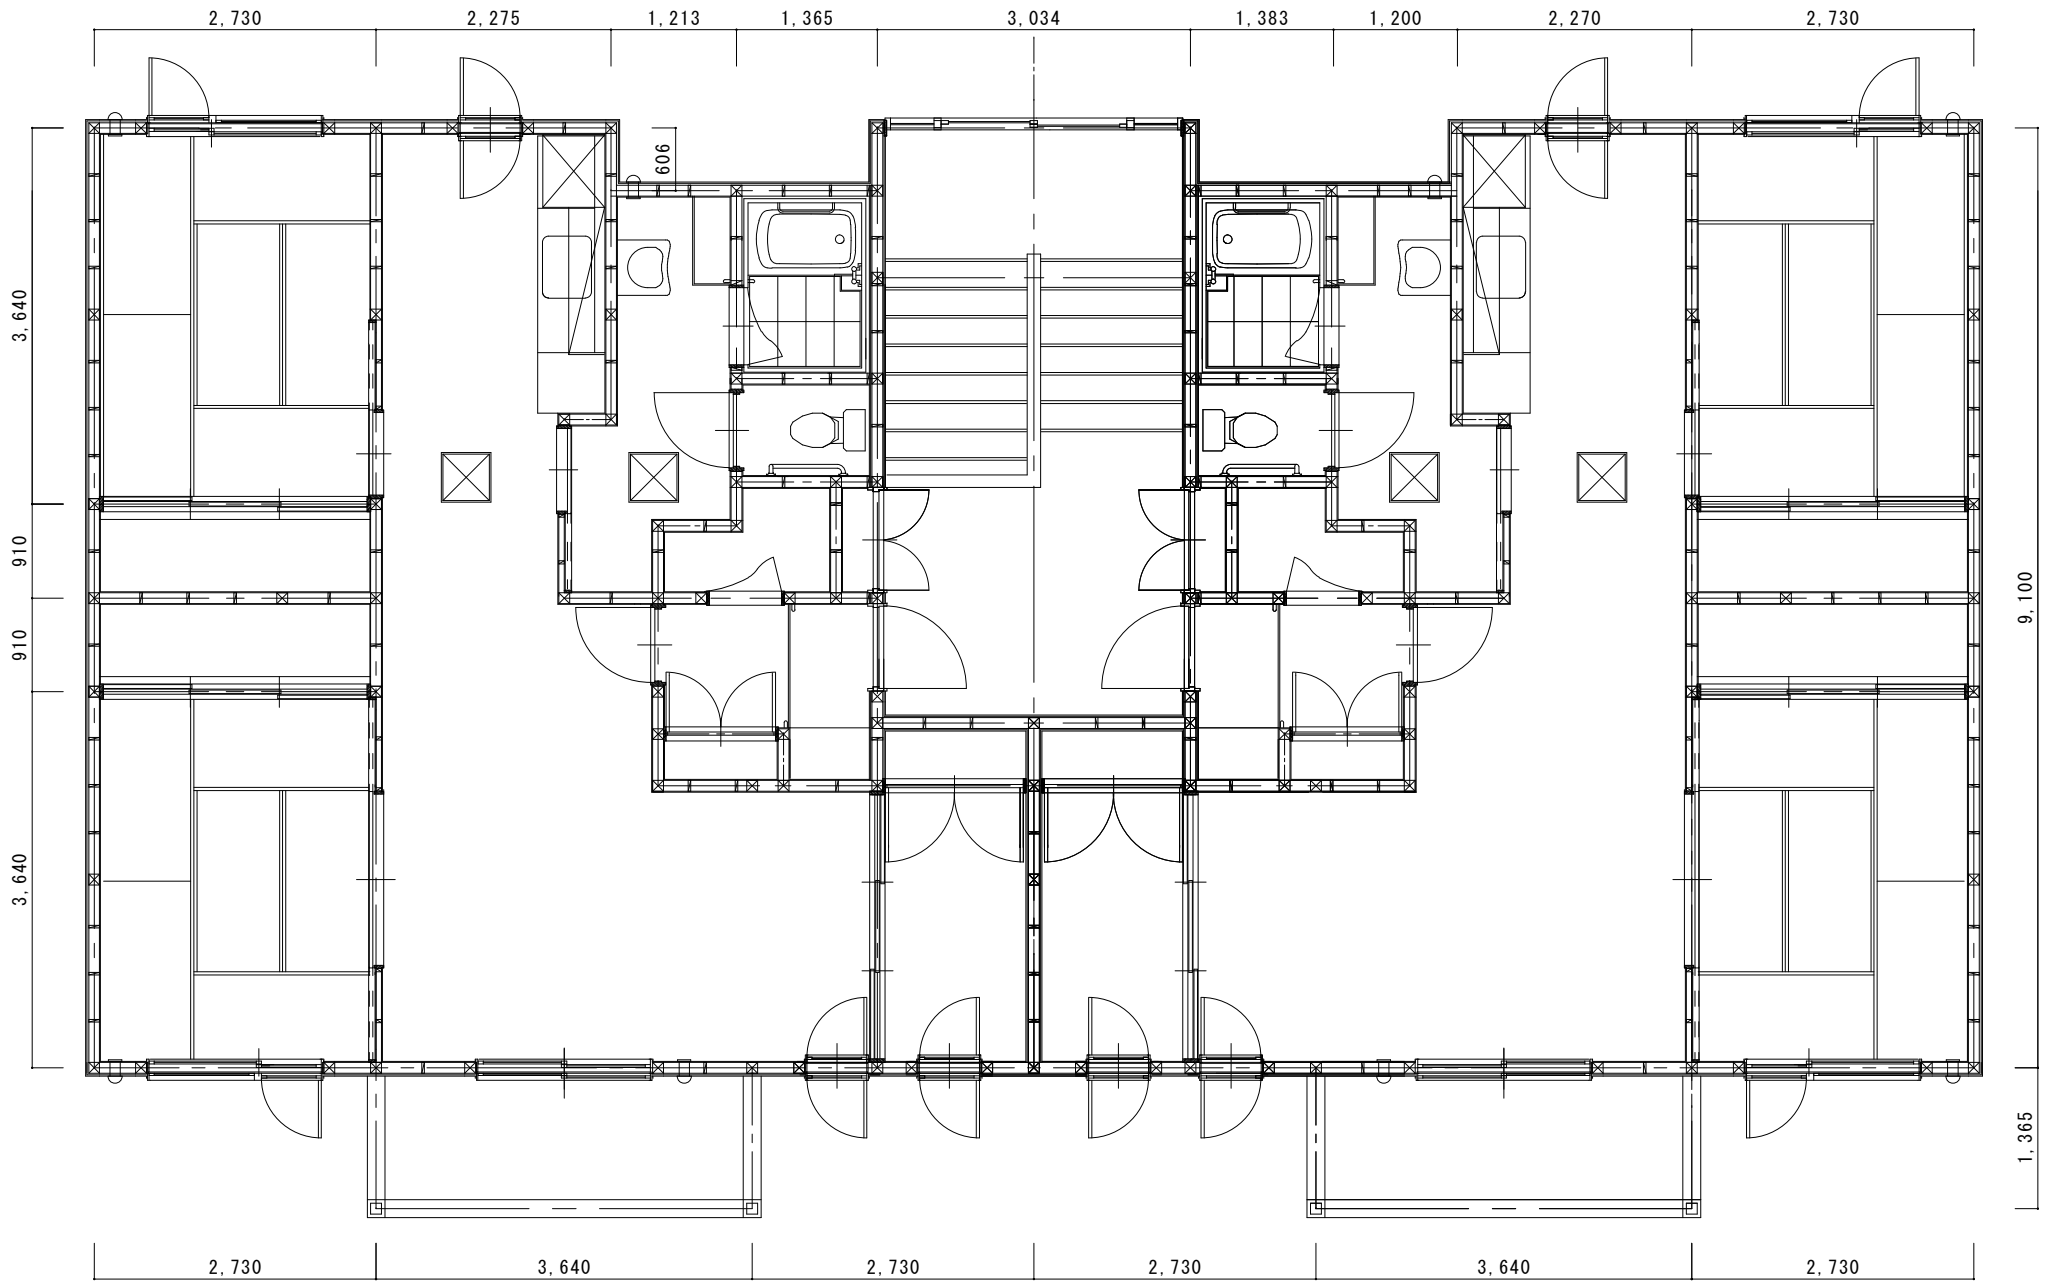

| | | | |
|-----------|---------------------|-----|-----------|
| 団地名 | あけぼの東団地公営住宅 | 床面積 | 72.05㎡ |
| 建設年度 - 型式 | H9 (H8繰越) 3LDK (1階) | 縮尺 | 1/60 (B4) |

| | | | |
|---------|-------------------|-----|-----------|
| 団地名 | あけぼの東団地公営住宅 | 床面積 | 72.05㎡ |
| 建設年度一型式 | H9(H8繰越) 2LDK(2階) | 縮尺 | 1/60 (B4) |