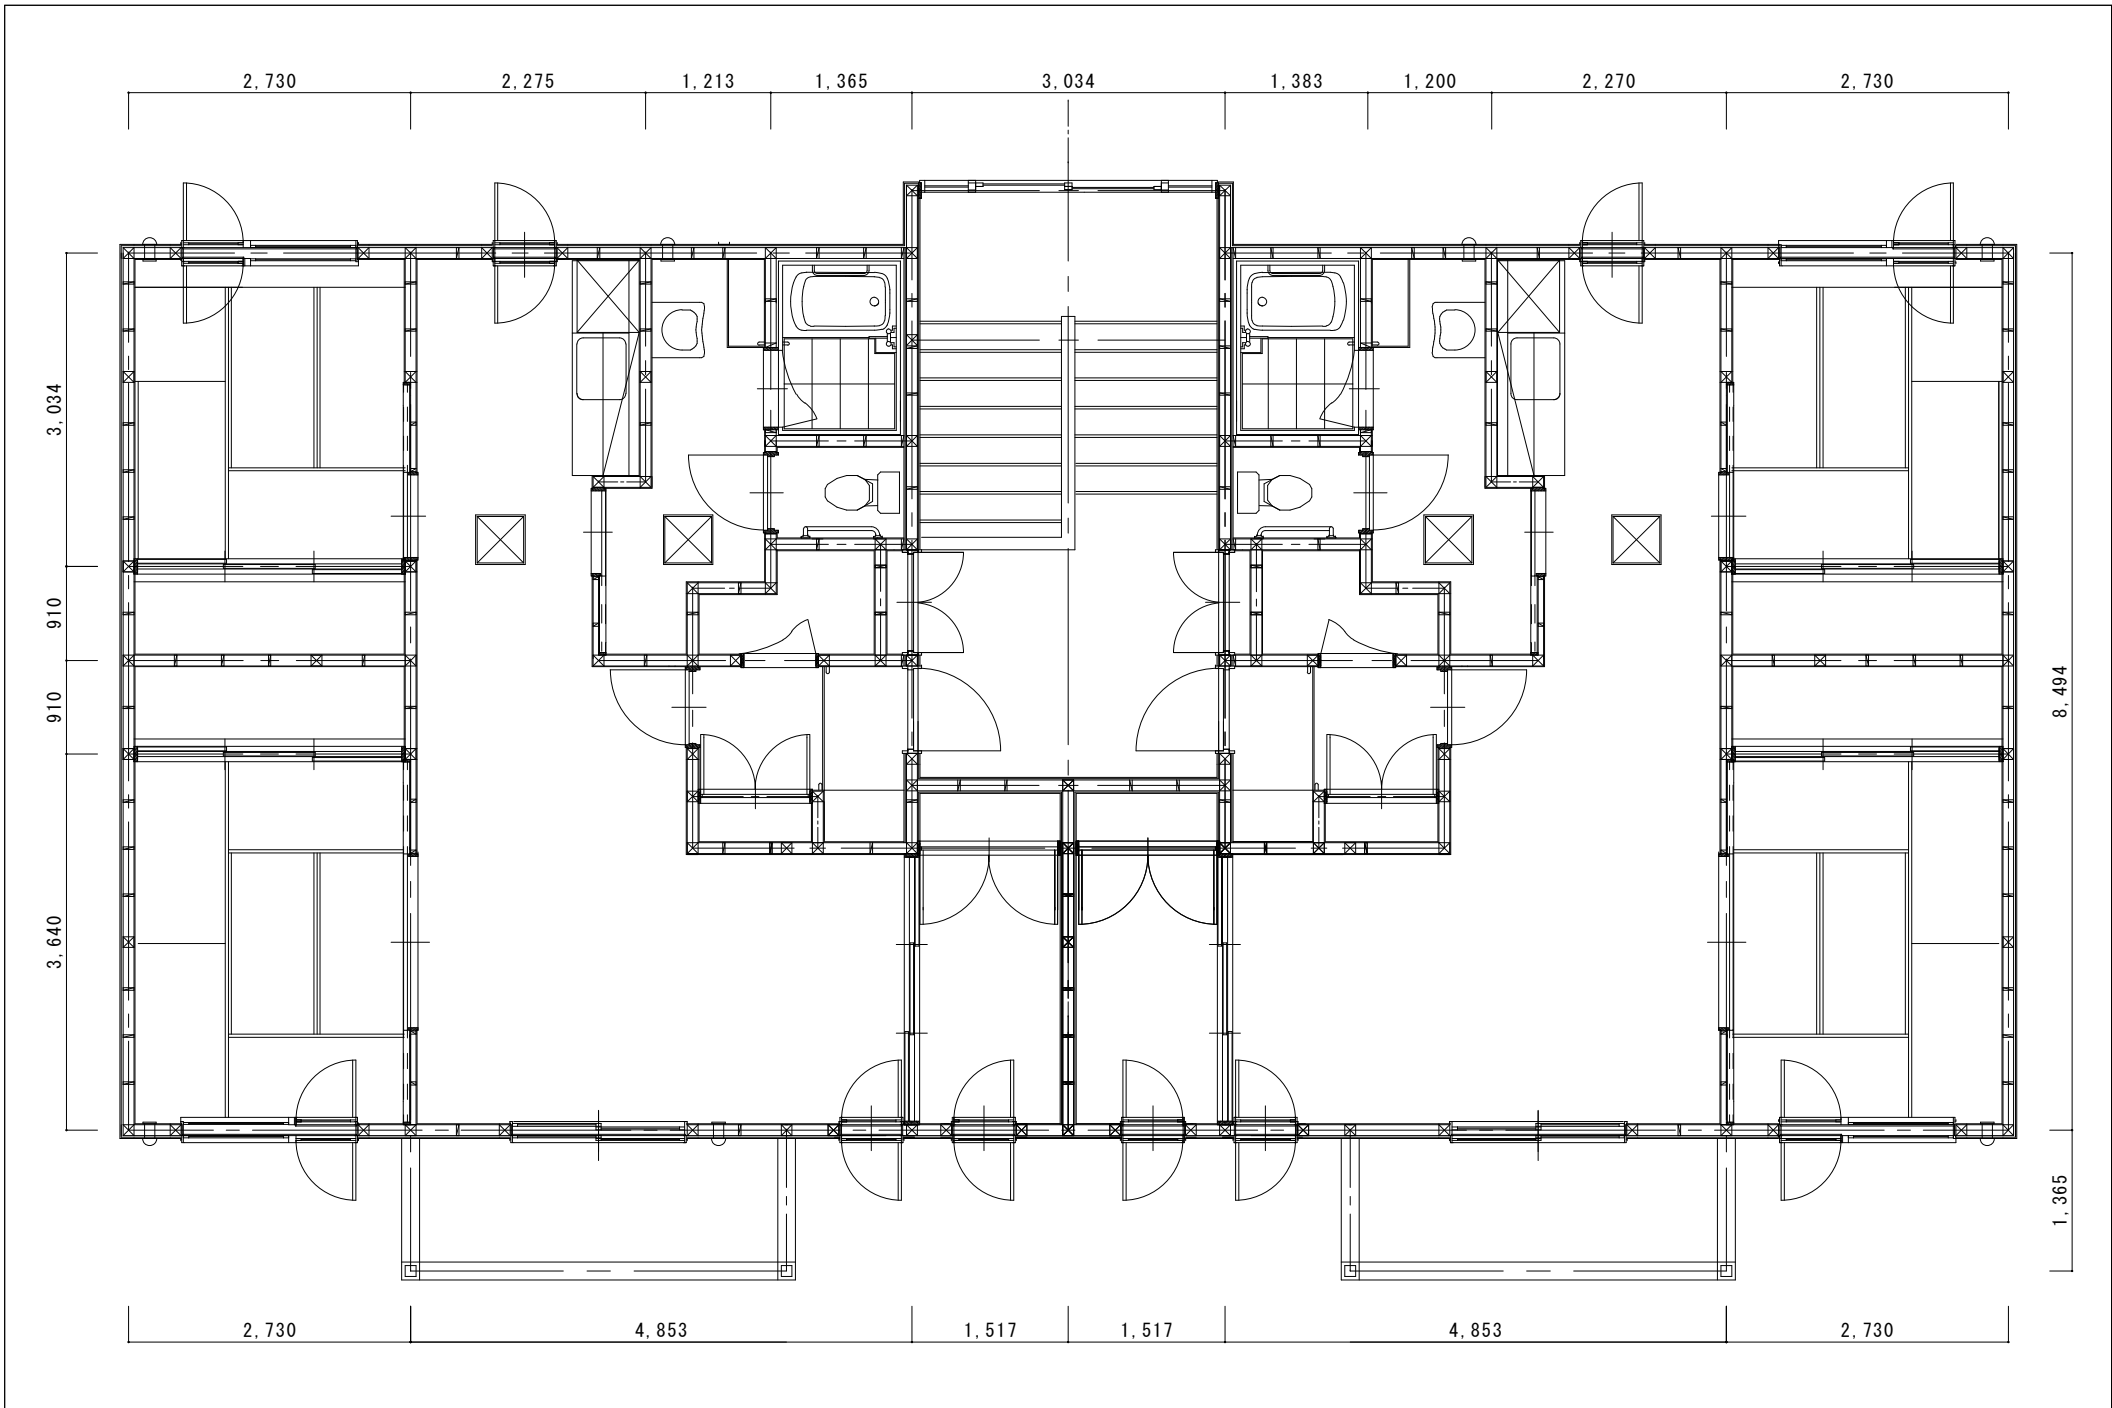

団地名	あけぼの東団地公営住宅	床面積	68.98㎡
建設年度-型式	H7-2 3LDK(1階)	縮尺	1/60 (B4)

団地名	あけぼの東団地公営住宅	床面積	68.98㎡
建設年度-型式	H7-2 2LDK(2階)	縮尺	1/60 (B4)