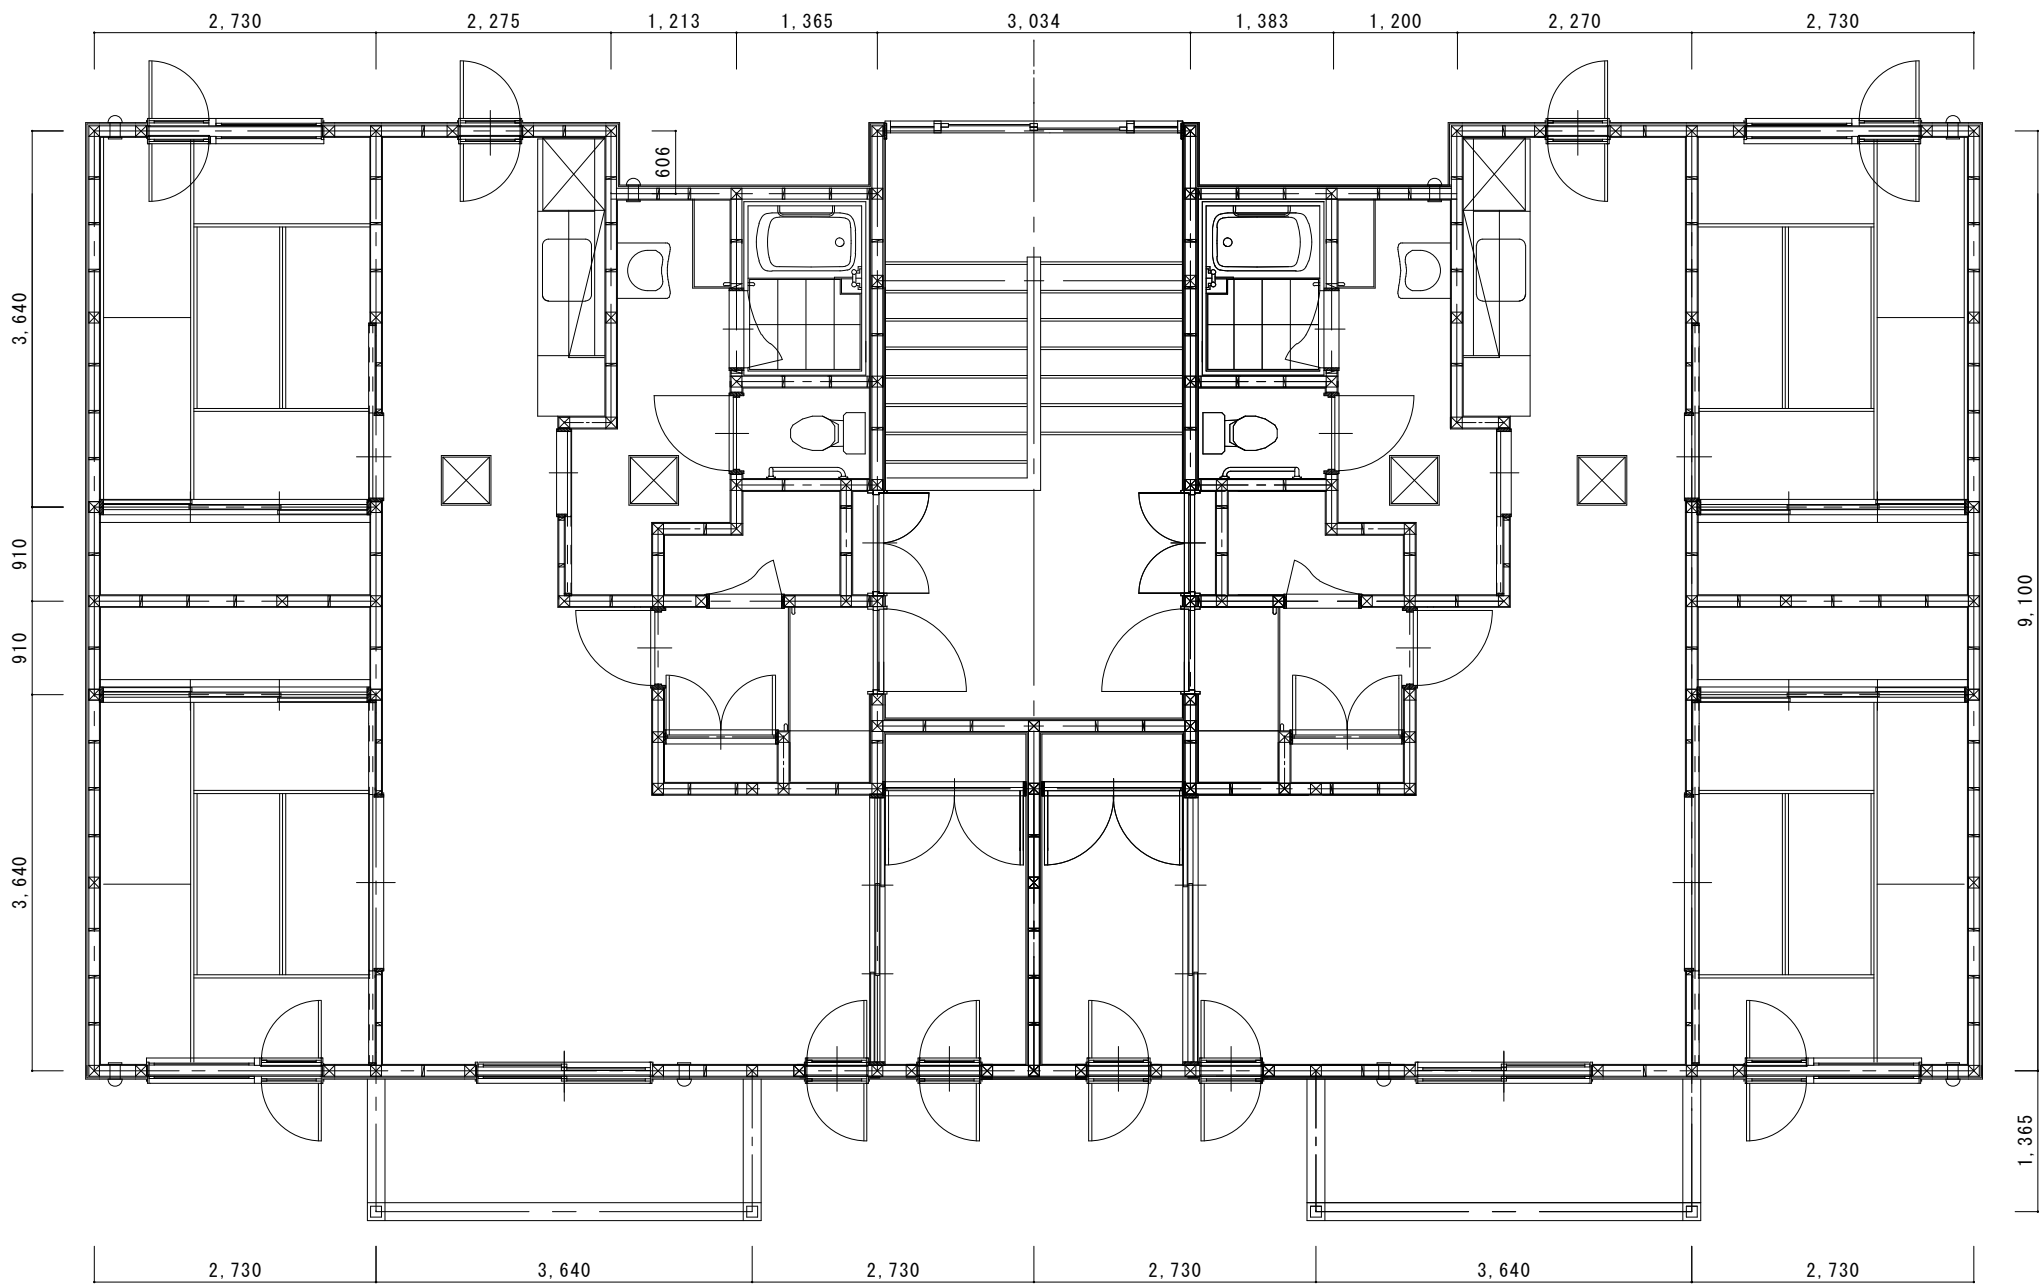

団地名	あけぼの東団地公営住宅	床面積	72.01㎡
建設年度-型式	H7-1 3LDK(1階)	縮尺	1/60 (B4)

団地名	あけぼの東団地公営住宅	床面積	72.01㎡
建設年度一型式	H7-1 2LDK(2階)	縮尺	1/60 (B4)