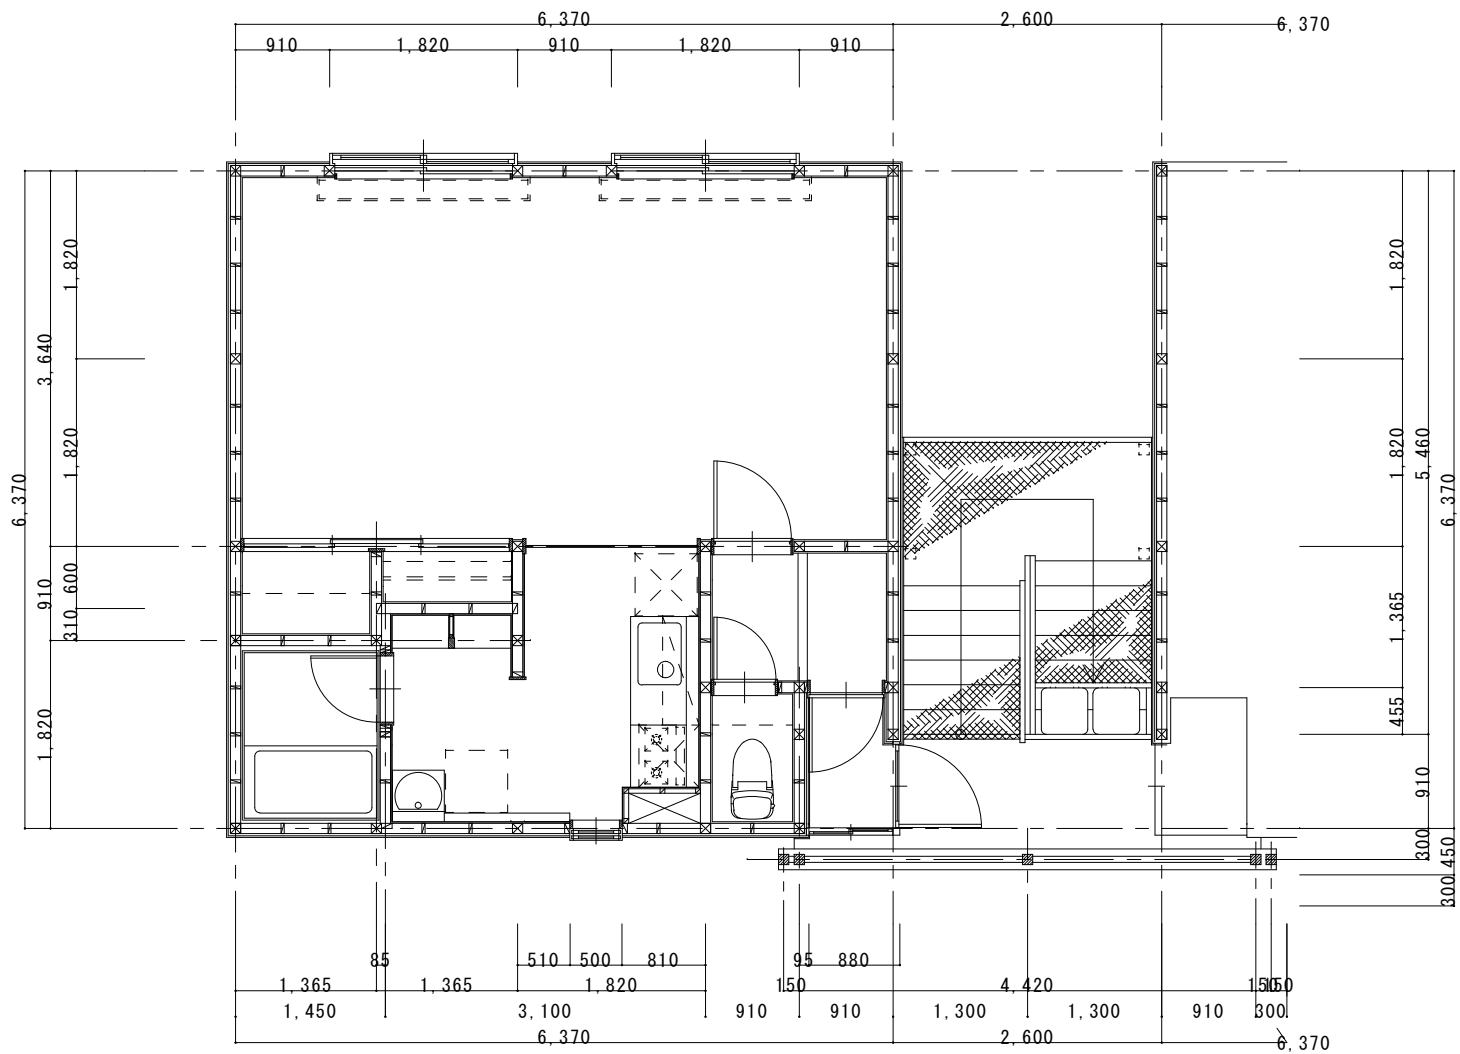

	団地名	单身勤労者住宅Ⅲ号棟	床面積	40.57㎡
	建設年度一型式	H22 1LDK (1階)	縮尺	1/60 (B4)

	団地名	単身勤労者住宅Ⅲ号棟	床面積	40.57㎡
	建設年度-型式	H22 1LDK(2階)	縮尺	1/60 (B4)