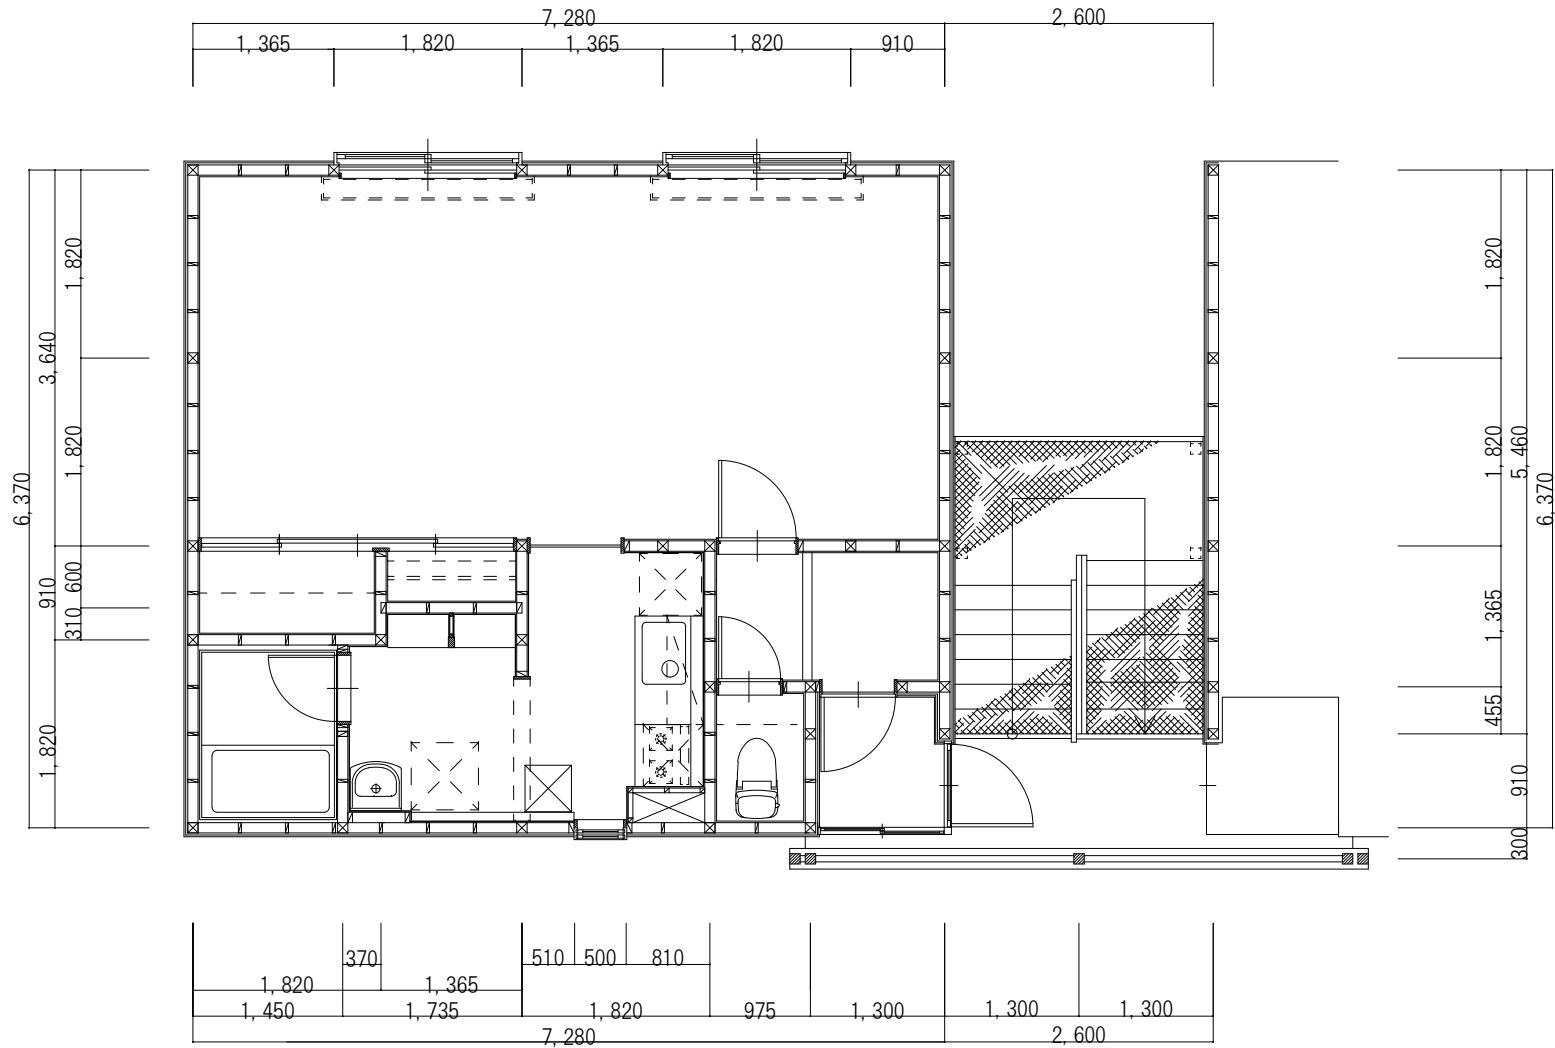

	団地名	単身勤労者住宅Ⅳ、Ⅴ、Ⅵ号棟	床面積	46.37㎡
	建設年度一型式	H27,28 1LDK (1階)	縮尺	1/60

	団地名	単身勤労者住宅Ⅳ、Ⅴ、Ⅵ号棟	床面積	46.37㎡
	建設年度-型式	H27,28 1LDK(2階)	縮尺	1/60