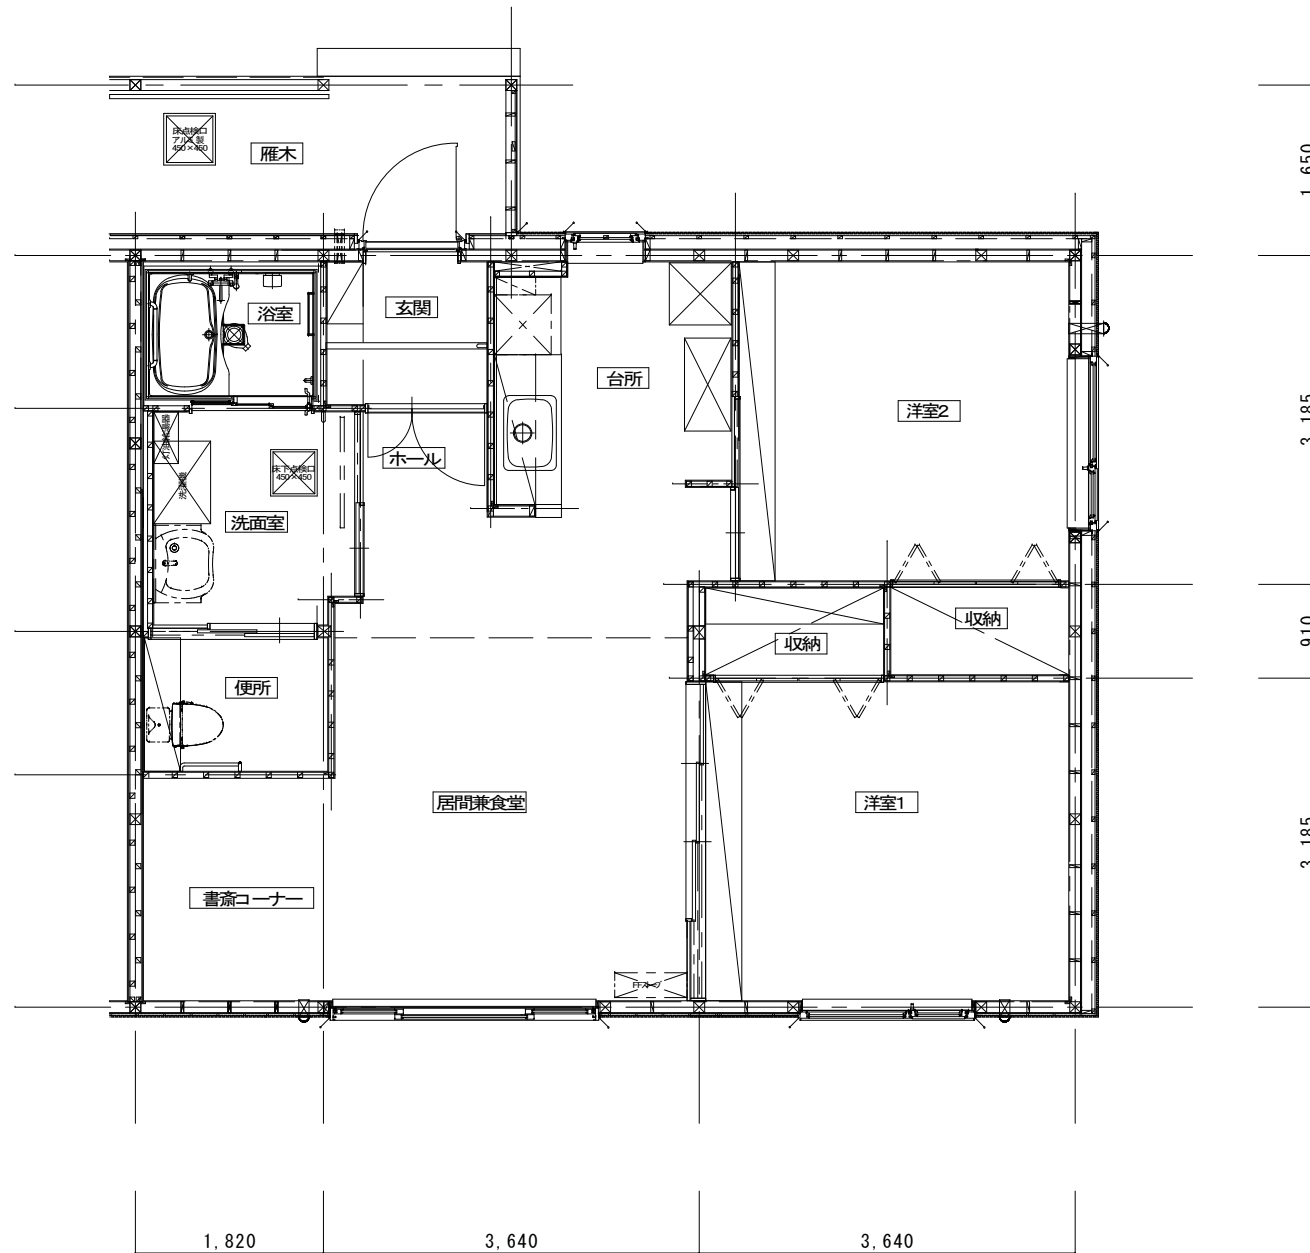

	団地名	幸和団地公営住宅	床面積	66.24㎡
	建設年度一型式	H26, 27, 28 2LDK	縮尺	1/60

	団地名	幸和団地公営住宅	床面積	66.24㎡
	建設年度一型式	H26, 27, 28 2LDK	縮尺	1/60